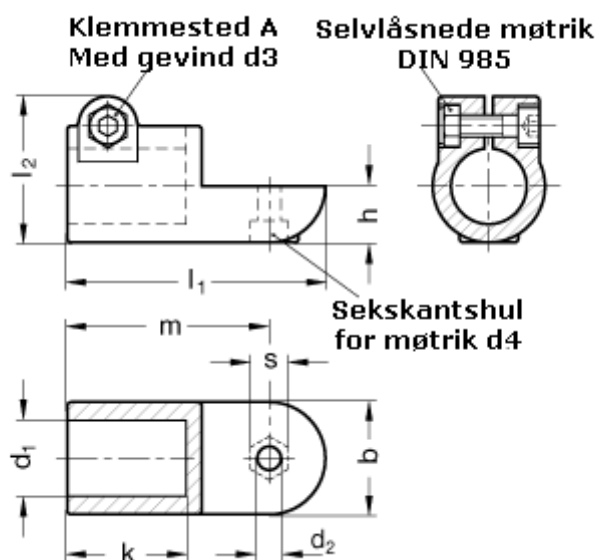

Varenummer: 20276B50AV2BL  
Beskrivelse: E+G laskeforbindelse  
GN276-B50-AV-2-BL

## Mål

$b = 65$	$m = 115$
$d_1 = B50$	$s = 17$
$d_2 = 10.2$	
$d_3 = M10$	
$d_4 = M10$	
$k = 74.0$	
$l_1 = 148$	
$l_2 = 77.5$	